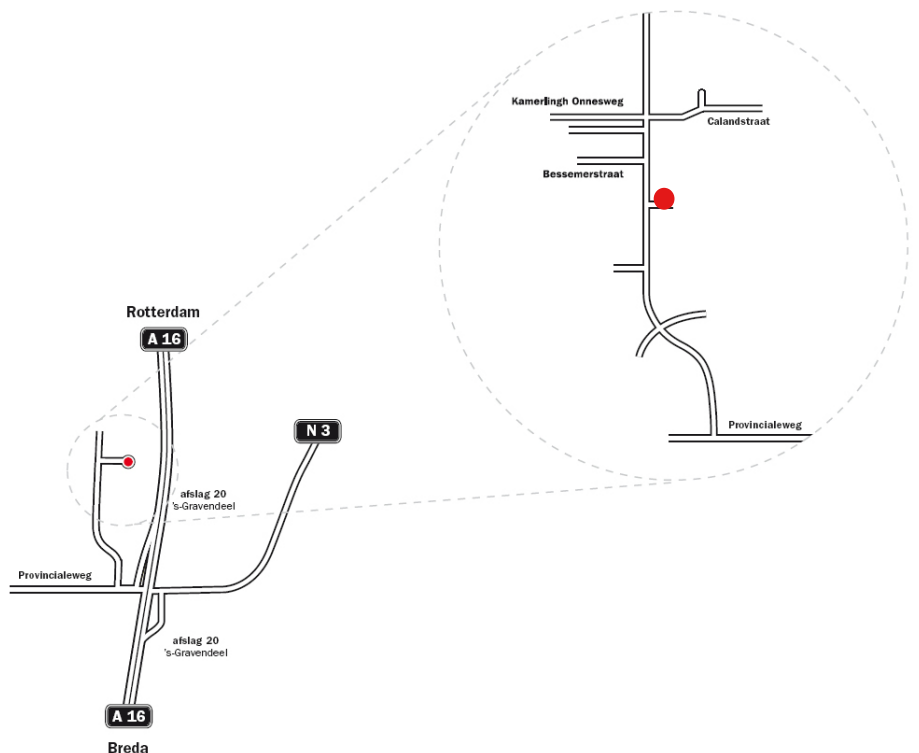

Routebeschrijving vestiging Dordrecht
Adres: Calandstraat 1, Dordrecht

Vanaf A16 Breda

- Neem afslag 20 's-Gravendeel.
- Ga aan het einde van de afrit links.
- Sla bij de 2e verkeerslichten rechtsaf (Rijksstraatweg).
- Ga bij het 4e verkeerslicht rechts (Calandstraat).
- Het GO Telecom kantoor bevindt zich aan de rechterkant.

Vanaf A16 Rotterdam

- Neem afslag 20 's-Gravendeel.
- Ga aan het einde van de afrit rechts.
- Sla bij de verkeerslichten rechtsaf (Rijksstraatweg).
- Ga bij het 4e verkeerslicht rechts (Calandstraat).
- Het GO Telecom kantoor bevindt zich aan de rechterkant.

Routebeschrijving vestiging Diegem (België)
Adres: Culliganlaan 1B, 1831 Diegem.
(Gebouw Twin Squares, Microsoft)

Vanaf Brussel (via A27)

- Neem E19 afslag richting Ring / Gent / Antwerpen / Zaventem en volg deze voor zo'n 1,1km.
- Ga over op R0 en volg deze voor zo'n 1km.
- Neem 4/Diegem-Woluwelaan afslag richting Vilvoorde / Diegem-Woluwelaan / Evere / Zaventem en volg deze voor zo'n 1 km.
- Neem vervolgens de A201, afslag richting Brussel / Evere voor zo'n 1,8 km.
- Neem 2/Diegem-Industrie afslag richting Diegem-Zuid / Kantorenzone 2 en volg deze weg voor zo'n 187m.
- Sla linksaf richting J. F. Kennedylaan, na 81m linksaf slaan richting Culliganlaan.

Vanaf Luik (via A27)

- Neem de verbindingsweg E19/A1 naar Kapellen / Antwerpen / Bergen-Op-Zoom / Haven en volg voor 1,0km.
- Ga over op E19/A1 en volg voor 619m, de E19/A1 gaat over in de R1 en volg voor 10,1km.
- Neem 5/Antwerpen-Zuid afslag naar E19 richting Brussel / Mechelen en volg voor 35,4km.
- Neem E411 / E40 afslag richting Namen / Luik / Zaventem / Brussel en volg voor 1,0km.
- Ga over op R0 en volg voor 611m.
- Neem 4/Zaventem afslag naar A201 richting Brussel / Evere en volg voor 1,3km.
- Neem 2/Diegem-Industrie afslag richting Diegem-Zuid / Kantorenzone 2 en volg voor 187m.
- Sla linksaf richting J. F. Kennedylaan, na 81m linksaf slaan richting Culliganlaan.