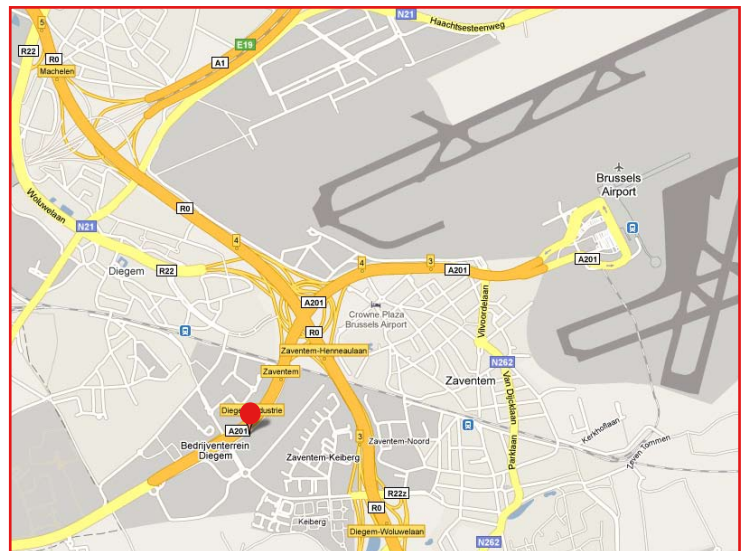

Routebeschrijving vestiging Dordrecht
Adres: Calandstraat 1, Dordrecht

Vanaf A16 Breda

- Neem afslag 20 's-Gravendeel.
- Ga aan het einde van de afrit links.
- Sla bij de 2e verkeerslichten rechtsaf (Rijksstraatweg).
- Ga bij het 4e verkeerslicht rechts (Calandstraat).
- Het GO Telecom kantoor bevindt zich aan de rechterkant.

Vanaf A16 Rotterdam

- Neem afslag 20 's-Gravendeel.
- Ga aan het einde van de afrit rechts.
- Sla bij de verkeerslichten rechtsaf (Rijksstraatweg).
- Ga bij het 4e verkeerslicht rechts (Calandstraat).
- Het GO Telecom kantoor bevindt zich aan de rechterkant.

Routebeschrijving vestiging Diegem (België)
Adres: Culliganlaan 1B, 1831 Diegem.
(Gebouw Twin Squares, Microsoft)

Vanaf Brussel (via A27)

- Neem E19 afslag richting Ring / Gent / Antwerpen / Zaventem en volg deze voor zo'n 1,1km.
- Ga over op R0 en volg deze voor zo'n 1km.
- Neem 4/Diegem-Woluwelaan afslag richting Vilvoorde / Diegem-Woluwelaan / Evere / Zaventem en volg deze voor zo'n 1 km.
- Neem vervolgens de A201, afslag richting Brussel / Evere voor zo'n 1,8 km.
- Neem 2/Diegem-Industrie afslag richting Diegem-Zuid / Kantorenzone 2 en volg deze weg voor zo'n 187m.
- Sla linksaf richting J. F. Kennedylaan, na 81m linksaf slaan richting Culliganlaan.

Vanaf Luik (via A27)

- Neem de verbindingsweg E19/A1 naar Kapellen / Antwerpen / Bergen-Op-Zoom / Haven en volg voor 1,0km.
- Ga over op E19/A1 en volg voor 619m, de E19/A1 gaat over in de R1 en volg voor 10,1km.
- Neem 5/Antwerpen-Zuid afslag naar E19 richting Brussel / Mechelen en volg voor 35,4km.
- Neem E411 / E40 afslag richting Namen / Luik / Zaventem / Brussel en volg voor 1,0km.
- Ga over op R0 en volg voor 611m.
- Neem 4/Zaventem afslag naar A201 richting Brussel / Evere en volg voor 1,3km.
- Neem 2/Diegem-Industrie afslag richting Diegem-Zuid / Kantorenzone 2 en volg voor 187m.
- Sla linksaf richting J. F. Kennedylaan, na 81m linksaf slaan richting Culliganlaan.